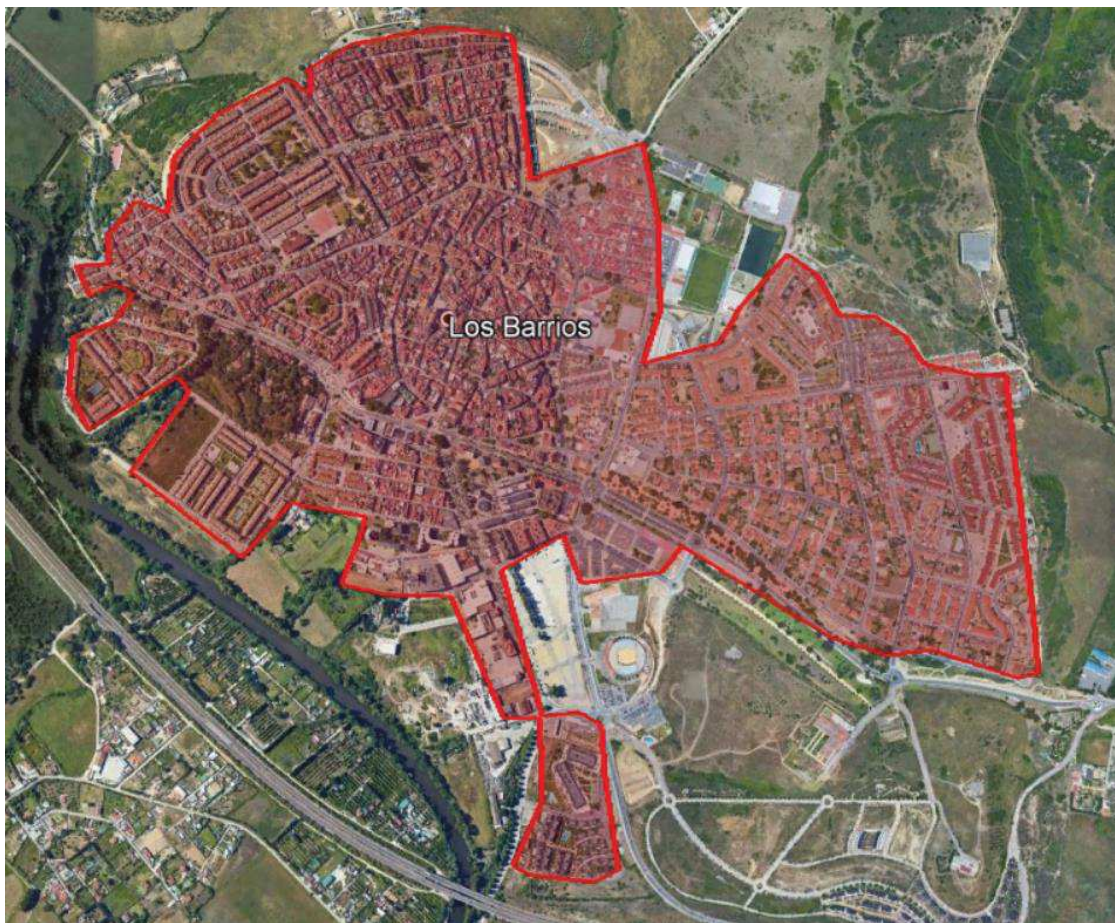

SUPERFICIES URBANAS DE LOS BARRIOS

Los Barrios: 145 Hectáreas

Palmones: 18 Hectáreas

Los Cortijos: 44 Hectáreas

Guadacorte: 43 Hectáreas