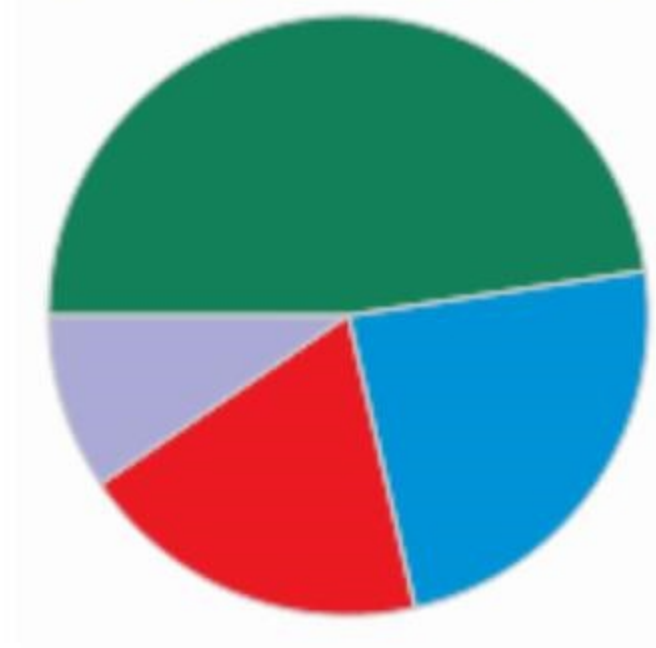

## BARRIOS (LOS)

Concejales a elegir en 2011: 21

Concejales elegidos en 2007: 21

**Escrutado 100%**

	2011	
	<b>Total votantes</b>	11.231
<b>Abstención</b>	5.519	32,95%
<b>Votos nulos</b>	134	1,19%
<b>Votos en blanco</b>	230	2,07%

### DISTRIBUCIÓN DE CONCEJALES

Concejales a elegir: 21

	CANDIDATURAS	VOTOS		CONCEJALES
	<b>PA - EP-And</b>	5.026	45,29%	<b>10</b>
	<b>P.P.</b>	2.474	22,29%	<b>5</b>
	<b>P.S.O.E. de Andalucía</b>	1.859	16,75%	<b>4</b>
	<b>P.I.BA -2000</b>	1.139	10,26%	<b>2</b>
	<b>IULV-CA</b>	369	3,33%	